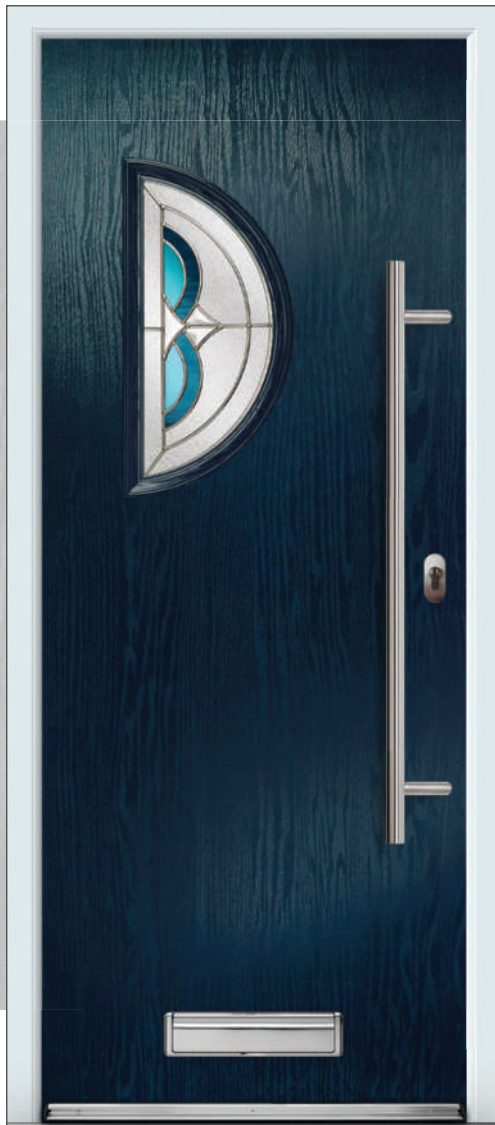

SHELBY 1

Door featured is a Standard Blue Shelby 1 with Coral Blue Glass, Silver Drip Bar and 1100 Off-Set Stainless Steel Bar Handle and chrome letterplate.

(D) Double Glazed

(T) Triple Glazed

(B) Backing Glass Choice Available

More Glazing Designs Available Online